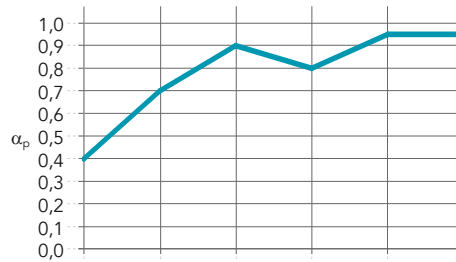

悬吊高度 (含板厚-mm)

15 / 200	125 Hz	250 Hz	500 Hz	1000 Hz	2000 Hz	4000 Hz	α_w	吸音等级	NRC
15 / 200	0,40	0,70	0,90	0,80	0,95	0,95	0,90	A	0,85

防火等级
A1

反光度
82%

防潮防下陷
耐高达100%相对湿度
在高湿度条件下, 无明显下陷现象. 一段时间后, 面板上总会有一些灰尘/污垢, 如果经常暴露在高湿度下, 这可能会导致滋生细菌. 请避免面板上出现冷凝水。
C/ON

清洁
- 真空吸尘器

卫生
岩棉不含有机质, 因此不会支持有害微生物的滋生

环境
完全可回收岩棉
根据ISO 14021, Rockfon产品的回收成分占比为29%-64%。
Rockfon声学解决方案获得了 Cradle to Cradle 银牌和铜牌认证 (取决于产品类型)。

碳足迹
2.43 千克二氧化碳当量
(基于EPD的cradle到闸门)

室内环境
一些Rockfon产品已荣获芬兰M1以及丹麦建筑材料室内气候标志认证