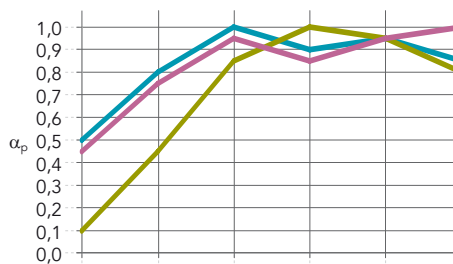

边缘/厚度 (mm) /
悬吊高度 (含板厚-mm)

	125 Hz	250 Hz	500 Hz	1000 Hz	2000 Hz	4000 Hz	α_w	吸音等级	NRC
A: 15 / 200	0,50	0,80	1,00	0,90	0,95	0,85	0,95	A	0,90
A: 15 / 50	0,10	0,45	0,85	1,00	0,95	0,80	0,75	C	0,80
E: 15 / 200	0,45	0,75	0,95	0,85	0,95	1,00	0,95	A	0,90

防火等级
A1

反光度
86%

防潮防下陷
耐高达100%相对湿度
在高湿度条件下, 无明显下陷现象. 一段时间后, 面板上总会有一些灰尘/污垢, 如果经常暴露在高湿度下, 这可能会导致滋生细菌. 请避免面板上出现冷凝水.
C/ON

清洁
- 真空吸尘器
- 湿布

卫生
岩棉不含有机质, 因此不会支持有害微生物的滋生

环境
完全可回收岩棉
根据ISO 14021, Rockfon产品的回收成分占比为29%-64%. Rockfon声学解决方案获得了 Cradle to Cradle 银牌和铜牌认证 (取决于产品类型)。

碳足迹
2.04 - 2.43 千克二氧化碳当量
(基于EPD的cradle到闸门)

室内环境
一些Rockfon产品已荣获芬兰M1以及丹麦建筑材料室内气候标志认证