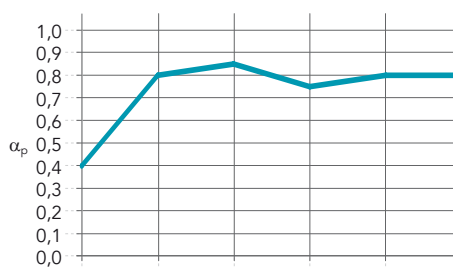

悬吊高度 (含板厚-mm)

悬吊高度 (含板厚-mm)	125 Hz	250 Hz	500 Hz	1000 Hz	2000 Hz	4000 Hz	α_w	吸音等级	NRC
12 / 200	0,40	0,80	0,85	0,75	0,80	0,80	0,80	B	0,80

防火等级
A1

防潮防下陷
耐高达100%相对湿度
在高湿度条件下, 无明显下陷现象. 一段时间后, 面板上总会有一些灰尘/污垢, 如果经常暴露在高湿度下, 这可能会导致滋生细菌. 请避免面板上出现冷凝水.

清洁
- 真空吸尘器

卫生
岩棉不含有机质, 因此不会支持有害微生物的滋生

环境
完全可回收岩棉
根据ISO 14021, Rockfon产品的回收成分占比为29%-64%. Rockfon声学解决方案获得了 Cradle to Cradle 银牌和铜牌认证 (取决于产品类型)。

碳足迹
1.96 - 2.11 千克二氧化碳当量
(基于EPD的cradle到闸门)

室内环境
一些Rockfon产品已荣获芬兰M1以及丹麦建筑材料室内气候标志认证