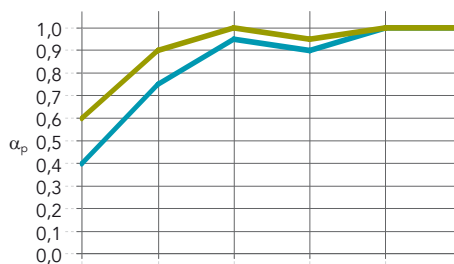

边缘/厚度 (mm) /
悬吊高度 (含板厚-mm)

	125 Hz	250 Hz	500 Hz	1000 Hz	2000 Hz	4000 Hz	α_w	吸音等级	NRC
A,E: 15 / 200	0,40	0,75	0,95	0,90	1,00	1,00	0,95	A	0,90
A: 20 / 200	0,60	0,90	1,00	0,95	1,00	1,00	1,00	A	1,00

防火等级
A1

反光度
86%

防潮防下陷
耐高达100%相对湿度
在高湿度条件下, 无明显下陷现象. 一段时间后, 面板上总会有一些灰尘/污垢, 如果经常暴露在高湿度下, 这可能会导致滋生细菌. 请避免面板上出现冷凝水.
C/ON

清洁
- 真空吸尘器

卫生
岩棉不含有机质, 因此不会支持有害微生物的滋生

环境
完全可回收岩棉
根据ISO 14021, Rockfon产品的回收成分占比为29%-64%. Rockfon声学解决方案获得了 Cradle to Cradle 银牌和铜牌认证 (取决于产品类型)。

碳足迹
2.04 - 2.43 千克二氧化碳当量
(基于EPD的cradle到闸门)

室内环境
一些Rockfon产品已荣获芬兰M1以及丹麦建筑材料室内气候标志认证